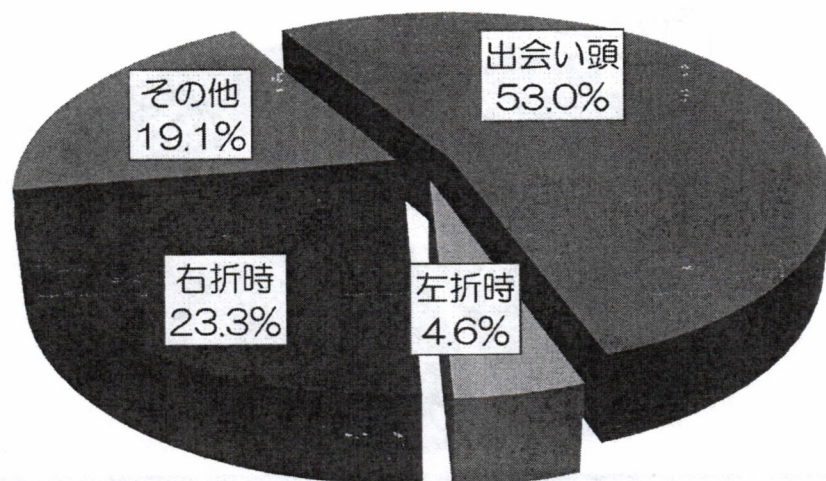

どこでどのような事故が起きているのか？

交差点事故の車両相互の事故類型 (平成25年)

約5件に1件が右左折事故

出典：交通事故総合分析センター「交通事故統計年報 平成25年版」

2

どこでどのような事故が起きているのか？

交差点 事故の車両相互の事故類型 (平成25年)

3~4件に1件が右左折事故

出典：交通事故総合分析センター「交通事故統計年報 平成25年版」

3