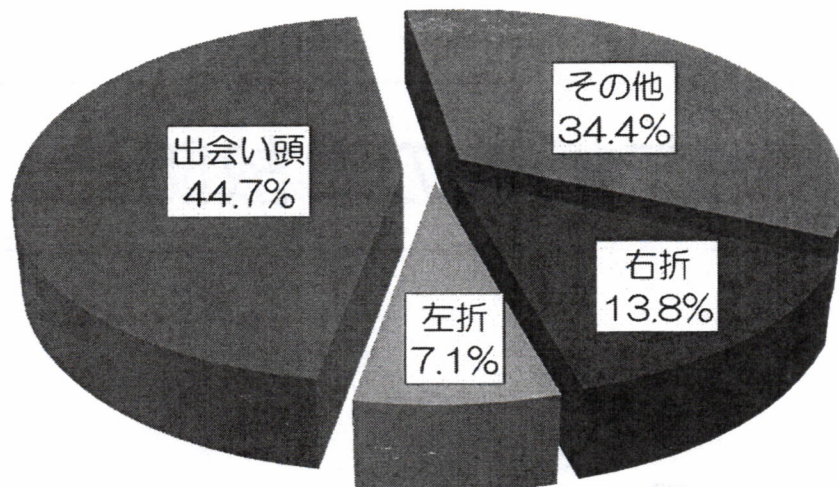

どこでどのような事故が起きているのか？

交差点事故の車両相互の事故類型 (平成25年)

約5件に1件が右左折事故

出典：交通事故総合分析センター「交通事故統計年報 平成25年版」

2

どこでどのような事故が起きているのか？

交差点 事故の車両相互の事故類型 (平成25年)

3~4件に1件が右左折事故

出典：交通事故総合分析センター「交通事故統計年報 平成25年版」

3